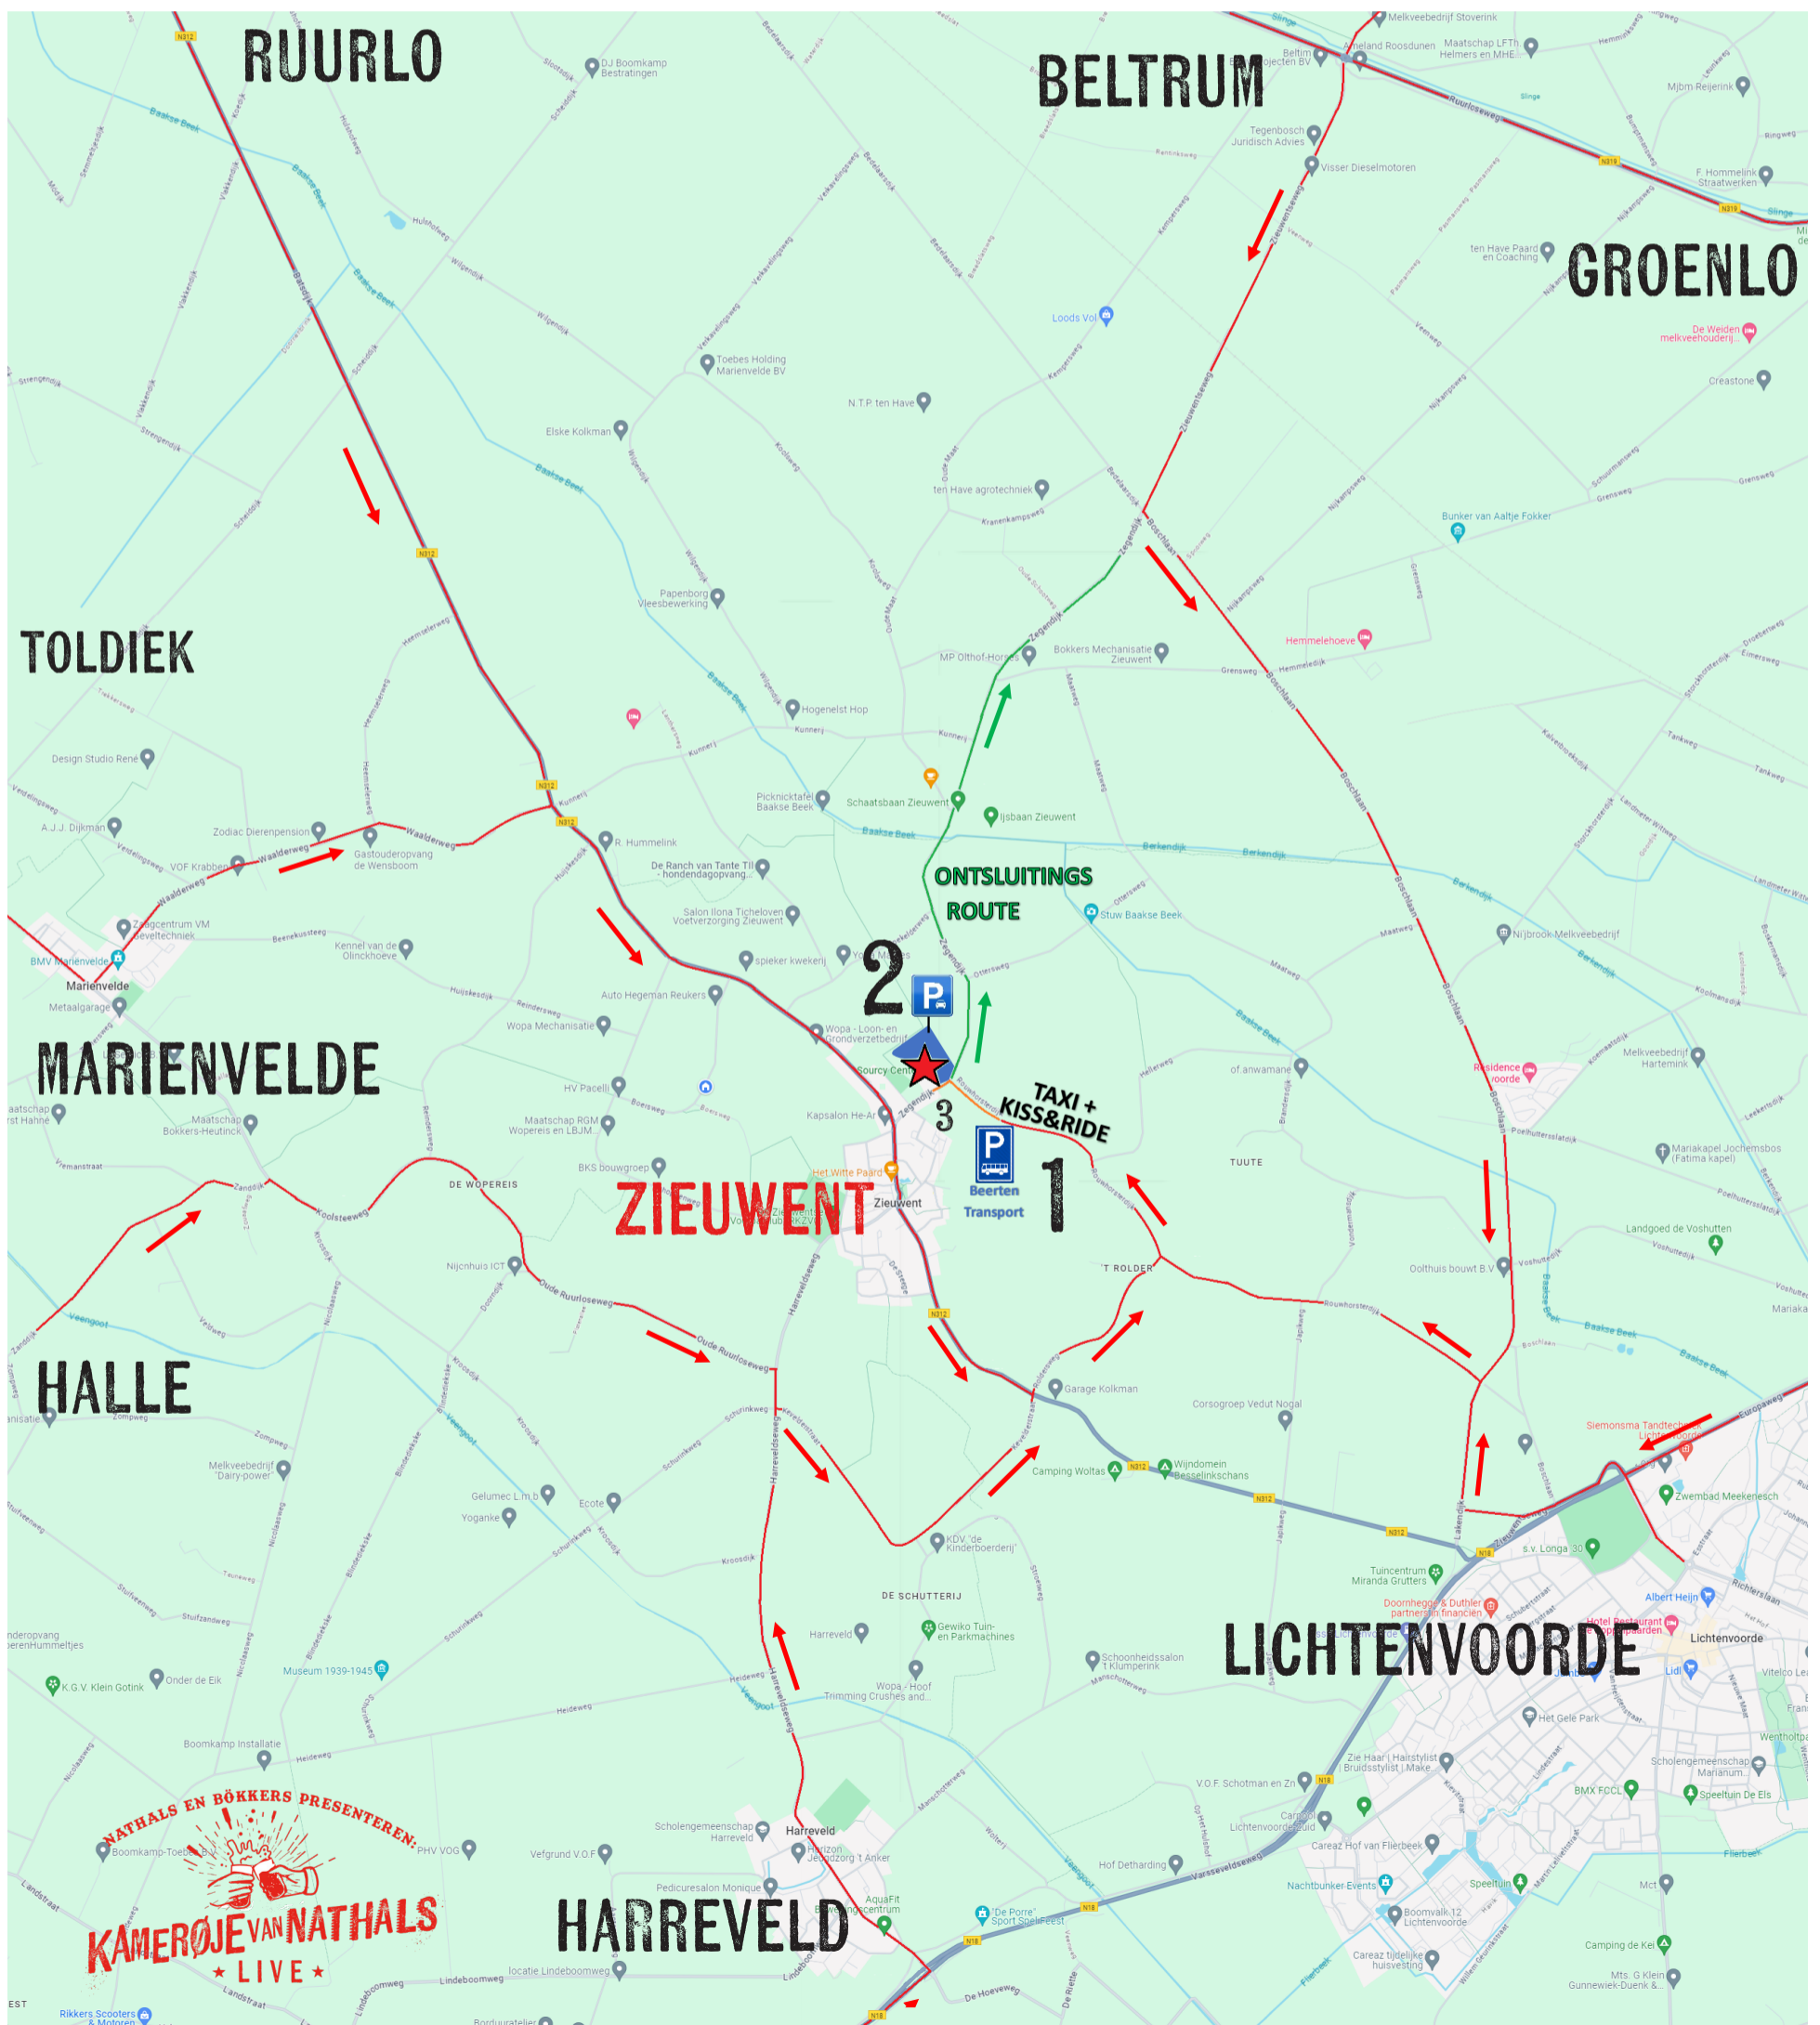

AANRIJROUTES KAMEROËJE VAN NATHALS LIVE 2024

Omdat we proberen alles zo soepel mogelijk te laten verlopen vind je hieronder een kaart met aanrijroutes voor KVNL 2024.

Wij verzoeken iedereen die met een auto, taxi of touringcar komt de routes aangegeven met rode pijlen te volgen.

PARKEREN DENK D'R AN: AANRIJDEN VIA ROUWHORSTERDIJK!

1: TOURINGCARS (TERREIN BEERTEN TRANSPORT)

2: PERSONENAUTO'S (ACHTER SOURCY CENTER)

3: INVALIDENPARKERPLAATS (BIJ VGRM ACCOUNTANTS) DENK AAN INVALIDENKAART

BRENGEN

VOOR IEDEREEN DIE GEBRACHT WORDT MET BIJVOORBEELD EEN TAXI IS ER EEN KISS & RIDE LOCATIE (BEERTEN TRANSPORT) **AANRIJDEN VIA ROUWHORSTERDIJK!**

FIETSERS

BIJ HET SOURCY CENTER IS EEN FIETSENSTALLING DIE TOEGANKELIJK IS VANAF DE KRUISING ROUWHORSTERDIJK - ZEGENDIJK.

HIER ZIJN GEEN AANRIJROUTES VAN TOEPASSING.

IEMAND AFGEZET? VIA DE GROENE ONTSluitINGSROUTE KU-J WEG KOMMEN.